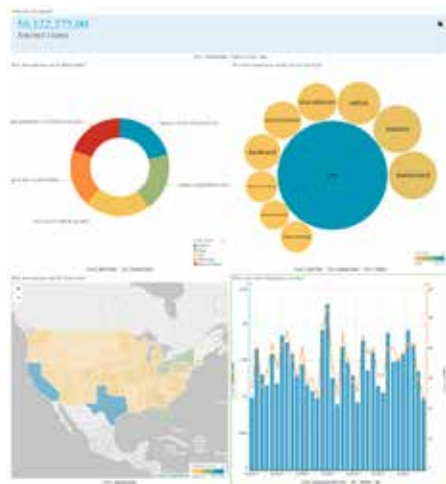

## 您的機器人除了會孜孜不倦地完成工作，

還會收集資料，而這些資料可以提供深入見解。

Automation Anywhere® 軟體機器人（機器人）自動擷取他們接觸的每個業務流程資料。

我們的現金流是否一致？

新員工的到職程序需要多長時間？

我們上個月完成了多少庫存周轉？

我們現金充裕，因為我們推出新產品。

我們需要加快招聘，以便隨時掌控我們的發展計畫。

我們必須提高產量，以滿足需求。

本季度完成了多少發票付款？

我們現在有多少逾期帳款？

### 深入了解您的業務核心

生產率：處理一筆採購訂單需要 2.5 個全職當量 (FTE) 小時

效率：我們每天可以處理 1,000 張發票

成本：上季度我們的生產成本降低了 30%

收入：我們的新服務是最賺錢的業務項目

查看即時客戶資料，例如，依照婚姻狀態或是依照固定或可變的抵押類型而處理的抵押貸款。

「Bot Insight 收集並記錄任何標記資料... 無需考慮預建模型、模式或其他系統。控制面板根據資料分析結果自動建立。這些可用於進一步剖析，以獲得所呈現資料的深入分析與洞見。」

— Maureen Fleming  
IDC

「Bot Insight 涵蓋了從資料收集到視覺呈現的整個工作範圍，進而消除 IT 在記錄、標記和視覺呈現資料方面的工作負載，大幅降低成本並加快創造價值的速度。」

— Nancy Jamison  
Frost and Sullivan