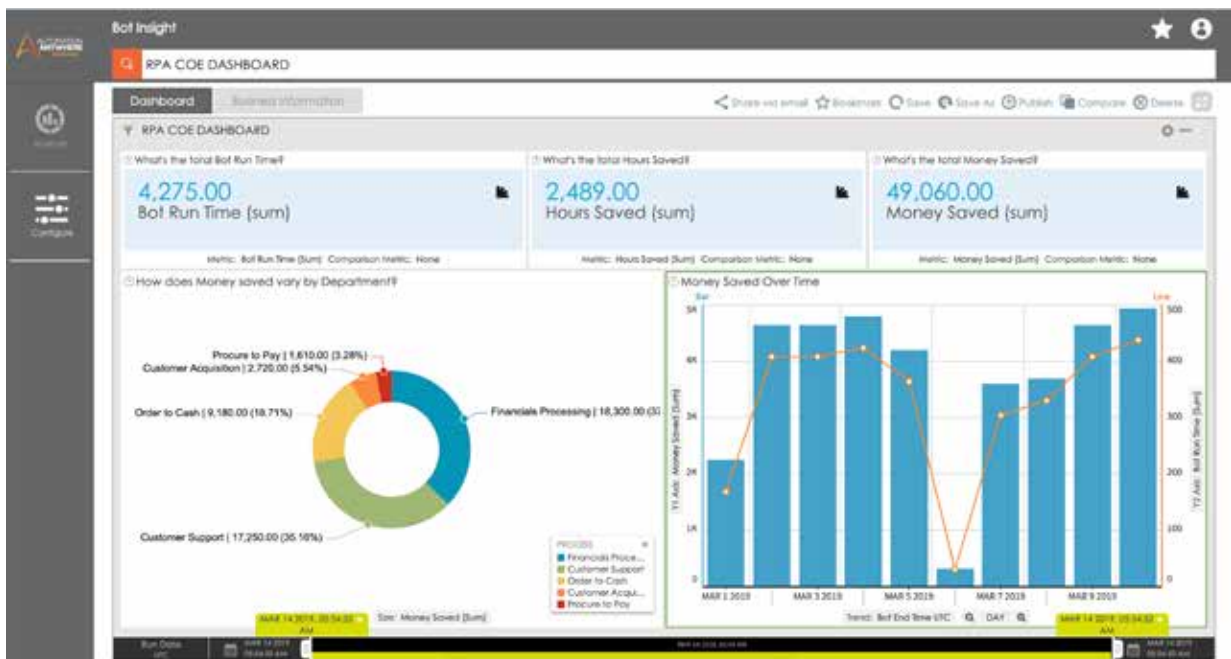

### 深入了解您的業務核心

生產率：處理一筆採購訂單需要 2.5 個全職當量 (FTE) 小時

效率：我們每天可以處理 1,000 張發票

成本：上季度我們的生產成本降低了 30%

收入：我們的新服務是最賺錢的業務項目

查看即時客戶資料，例如，依照婚姻狀態或是依照固定或可變的抵押類型而處理的抵押貸款。

「Bot Insight 收集並記錄任何標記資料... 無需考慮預建模型、模式或其他系統。控制面板根據資料分析結果自動建立。這些可用於進一步剖析，以獲得所呈現資料的深入分析與洞見。」

— Maureen Fleming  
IDC

「Bot Insight 涵蓋了從資料收集到視覺呈現的整個工作範圍，進而消除 IT 在記錄、標記和視覺呈現資料方面的工作負載，大幅降低成本並加快創造價值的速度。」

— Nancy Jamison  
Frost and Sullivan

## 實現機器人工作表現透明化

Bot Insight 可幫助您輕鬆監控和管理您的數位化勞動力

機器人活動訊號

最有價值機器人

機器人故障原因

Bot Insight 透過「卓越中心」(CoE) 控制面板助您一臂之力，這項工具可按流程或部門追蹤您的 RPA 投資報酬率。

節省的時數

節省的金額

節省的全職當量 (FTE)

在部門中部署 Bot Insight 後，您將立即看到 RPA 的價值。其他部門將接續部署 RPA。

對該資料加以分析，您就可以看到業務的做人成長故事。透過 Automation Anywhere 的 Bot Insight™，您可以看到這些成長故事，並採取相應的行動。

Bot Insight 的嵌入式分析為您提供最新的即時資料。

CoE 控制面板按部門或流程以視覺呈現方式顯示 ROI。