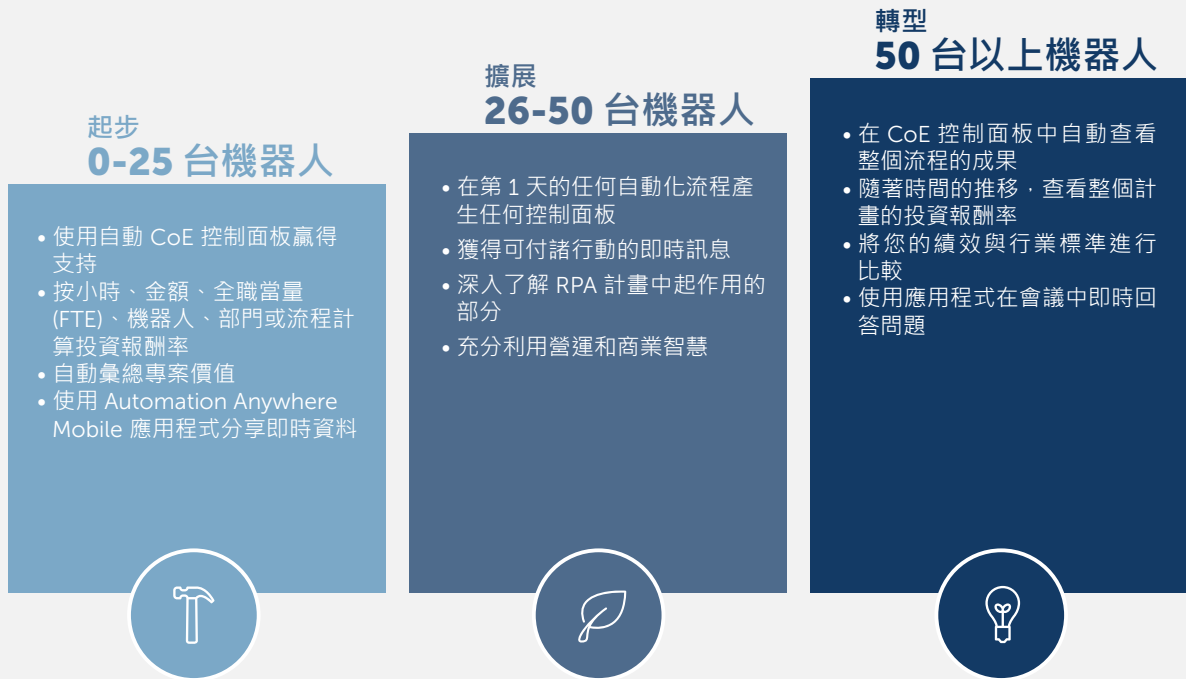

BOT INSIGHT 了解您的數位轉型故事

RPA 旅程中的每一步都面臨獨特的挑戰

讓每個人的資訊沒有落差

使用 Bot Insight 加速您的數位轉型旅程

- 專為 RPA 設計的獨家嵌入式分析
- CoE 控制面板中的自動 ROI
- 業務和營運資料
- 自動加入控制面板
- 無需整合

如果您認真看待 RPA，則 Bot Insight 必不可缺。

關於 Automation Anywhere

Automation Anywhere 傾注全力，幫助您透過創意、思考與專注力，為公司實現卓越成就。我們提供世界最優質的數位勞動力平台，透過自動化業務流程與釋放勞動力的方式，讓工作更加人性化。

如需安排現場示範，請致電 1-888-484-3535，或造訪 www.AutomationAnywhere.com。

Automation Anywhere www.automationanywhere.com

☎ 北美地區：1-888-484-3535 x1 | 國際：1-408-834-7676 x1

🐦 @AutomationAnywh www.linkedin.com/company/automation-anywhere ✉ sales@automationanywhere.com

Copyright © 2019 Automation Anywhere, Inc. 版權所有。Automation Anywhere、Automation Anywhere 標誌、Go Be Great、BotFarm、Bot Insight 以及 IQ Bot 等是 Automation Anywhere, Inc. 在美國和 / 或其他國家 / 地區的註冊商標或商標。本出版品所使用的其他產品名稱僅用於識別，且可能是其各自所有者的商標。