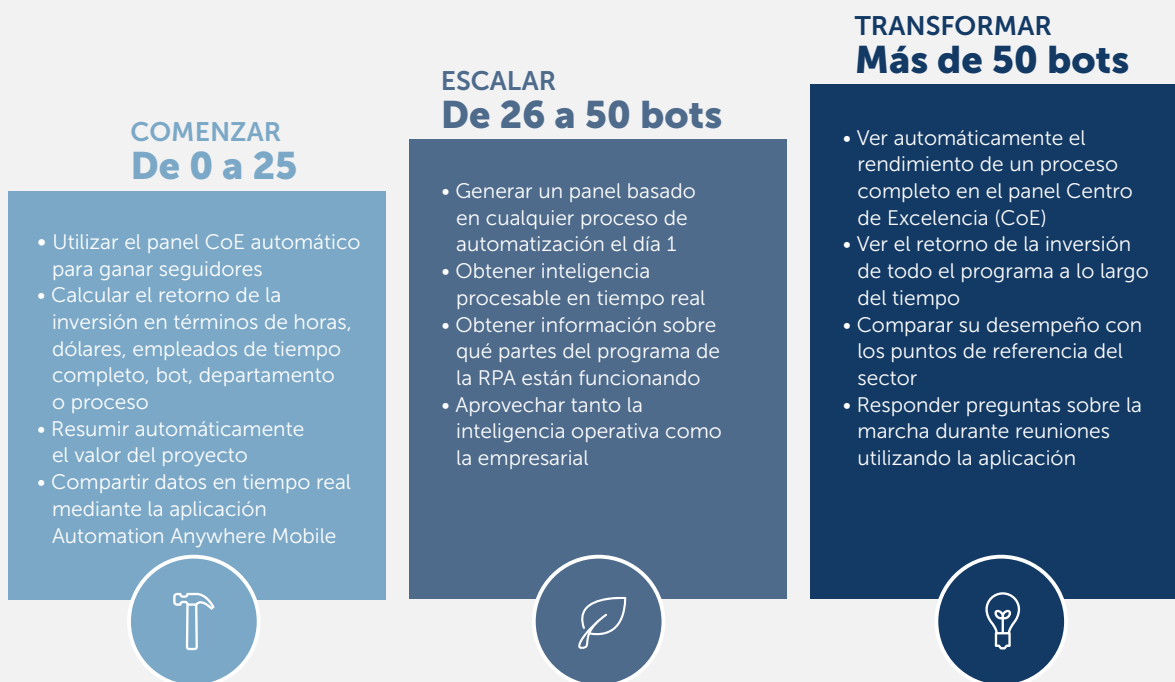

Al analizar esos datos, conocerá historias extraordinarias sobre su empresa. Y con Bot Insight™ de Automation Anywhere, puede conocerlas y actuar sobre ellas.

El análisis integrado de Bot Insight le proporciona respuestas en tiempo real que siempre están actualizadas.

El panel CoE muestra visualmente el retorno de la inversión por departamento o proceso.

BOT INSIGHT CONOCE SU HISTORIA DE TRANSFORMACIÓN DIGITAL

Cada paso en el recorrido de la RPA tiene desafíos únicos