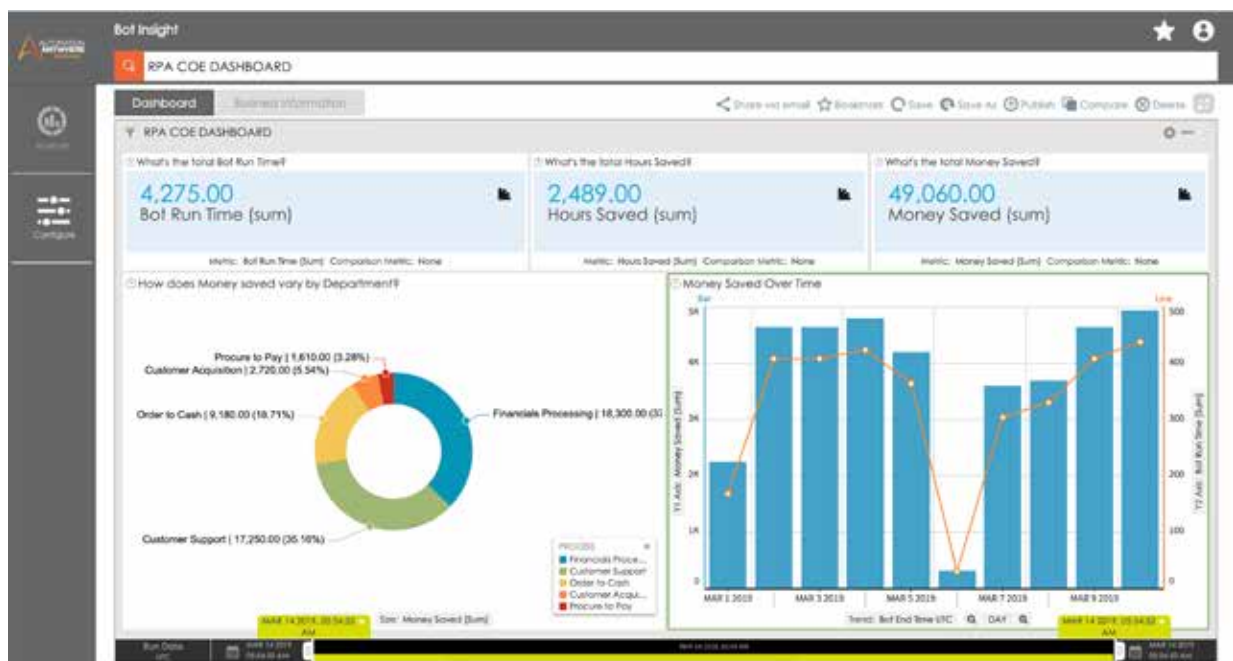

OBTENGA UNA VERDADERA TRANSPARENCIA EN EL RENDIMIENTO DE SUS BOTS

Bot Insight lo ayuda a supervisar y administrar su fuerza de trabajo digital sin esfuerzo.

Bot Insight le proporciona el panel "Centro de Excelencia" (CoE) que hace un seguimiento del retorno sus inversiones en RPA por proceso o departamento.

Una vez que implemente Bot Insight en su departamento, podrá ver instantáneamente el valor de su RPA. Los otros departamentos estarán haciendo fila para implementar la RPA.

Al analizar esos datos, conocerá historias extraordinarias sobre su empresa. Y con Bot Insight™ de Automation Anywhere, puede conocerlas y actuar sobre ellas.

El análisis integrado de Bot Insight le proporciona respuestas en tiempo real que siempre están actualizadas.

El panel CoE muestra visualmente el retorno de la inversión por departamento o proceso.