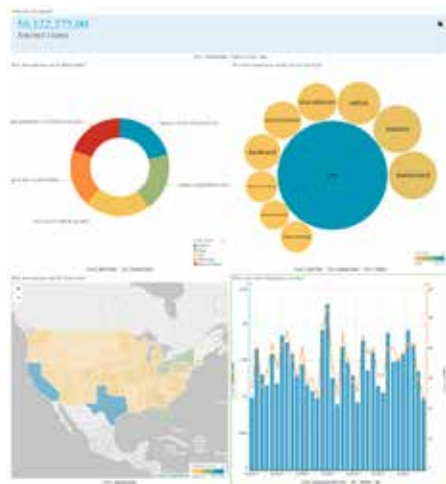

SUS BOTS NO SOLO TRABAJAN INCANSABLEMENTE PARA COMPLETAR LAS TAREAS.

Recopilan datos. Y esos datos cuentan historias.

Los robots de software de Automation Anywhere® (bots) capturan automáticamente los datos en cada proceso empresarial con los que entran en contacto.

¿Cuán coherente es nuestro flujo de efectivo?

¿Cuánto tiempo se tarda en incorporar a un nuevo empleado?

¿Cuántas rotaciones del inventario hicimos el mes pasado?

Disponemos de mucho efectivo porque han crecido las ventas de nuestro nuevo producto.

Debemos acelerar el reclutamiento para mantenernos a la vanguardia de nuestros planes de desarrollo.

Debemos aumentar la producción para satisfacer la demanda.

¿Cuántas facturas se pagaron este trimestre?

¿Cuántas cuentas atrasadas tenemos ahora?

CONOZCA EL CORAZÓN DE SU EMPRESA

Productividad: se necesitan 2,5 horas de un empleado de tiempo completo para procesar una orden de compra.

Eficacia: podemos procesar 1000 facturas por día.

Costo: redujimos los costos de producción en un 30 % el último trimestre.

Ingresos: nuestra nueva oferta de servicio es la más rentable.

Consulte los datos de los clientes en tiempo real, como hipotecas procesadas por estado civil o por tipo de hipoteca, como fija o variable.

“Bot Insight recopila y registra todos los datos etiquetados... sin necesidad de considerar modelos, esquemas u otros sistemas prediseñados. Los paneles se crean automáticamente con los resultados de los datos obtenidos. Estos se pueden utilizar para profundizar el análisis y obtener más información sobre los datos presentados”.

Maureen Fleming

IDC

“Bot Insight cubre todo el espectro de trabajo, desde la recopilación de datos hasta la visualización, lo que elimina la carga en IT para el registro, el etiquetado y la visualización de datos y, a su vez, reduce en gran medida el costo y el tiempo”.

Nancy Jamison

Frost and Sullivan