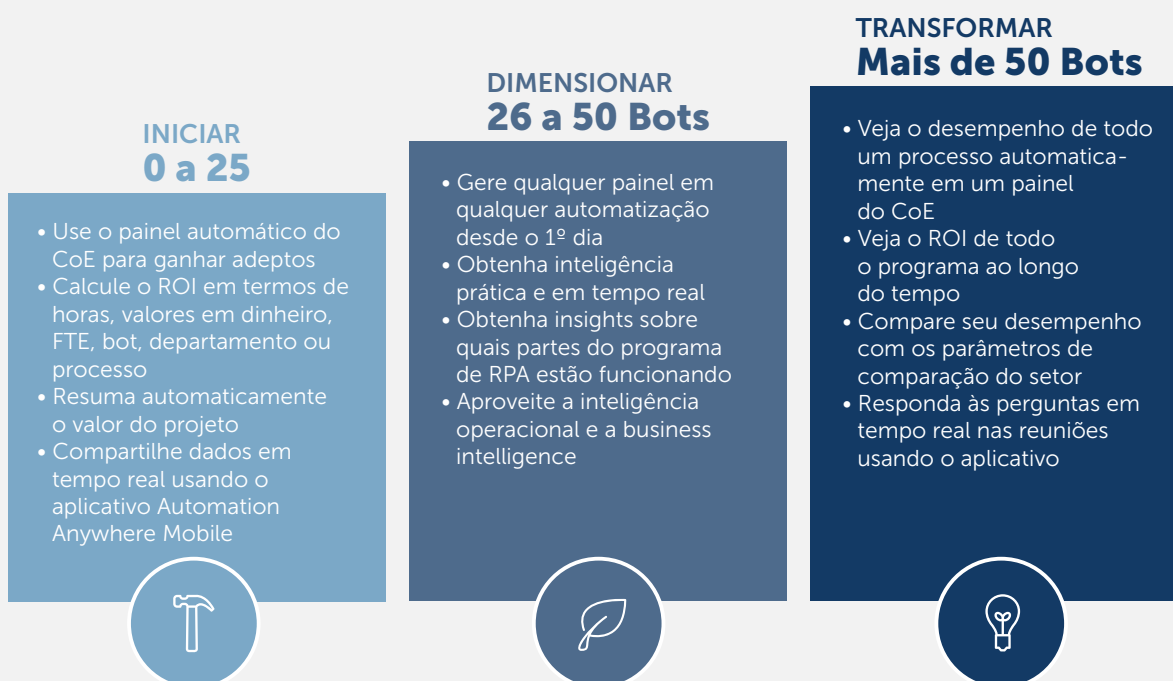

Após aplicar análises a esses dados, você começará a ouvir histórias extraordinárias sobre seu negócio e, com o Bot Insight™ da Automation Anywhere, você poderá ouvir essas histórias e atuar nelas.

A análise integrada do Bot Insight dá a você respostas em tempo real que estão sempre atualizadas.

O painel do CoE exibe visualmente o ROI por departamento ou processo.

O BOT INSIGHT CONHECE SUA HISTÓRIA DE TRANSFORMAÇÃO DIGITAL

Cada passo na jornada de RPA tem desafios únicos

FAÇA COM QUE TODOS ESTEJAM EM SINCRONIA