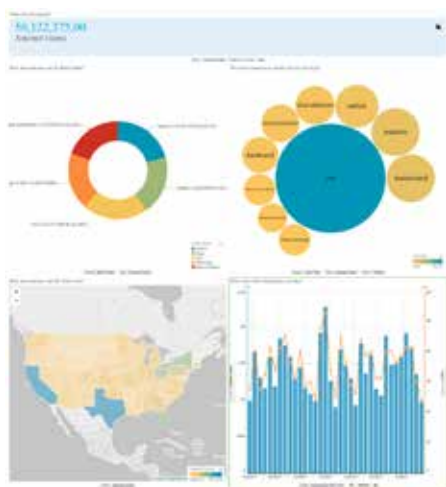

Precisamos acelerar o recrutamento para manter o ritmo dos nossos planos de desenvolvimento.

Devemos aumentar a produção para atender à demanda.

Quantas faturas foram pagas neste trimestre?

Quantas contas em atraso temos agora?

OBTENHA INSIGHTS SOBRE OS ASPECTOS CENTRAIS DO SEU NEGÓCIO

Produtividade: um FTE leva 2,5 horas para processar uma P.O.

Eficiência: podemos processar 1.000 faturas por dia

Custo: reduzimos os custos de produção em 30% no último trimestre

Receita: nossa nova oferta de serviços é a mais rentável

"O Bot Insight reúne e registra todos os dados marcados, sem necessidade de levar em consideração modelos pré-criados, esquemas ou outros sistemas. Os painéis são criados automaticamente usando os resultados dos dados analisados. Eles podem ser usados para se fazer um detalhamento para mais análises e insights nos dados apresentados."