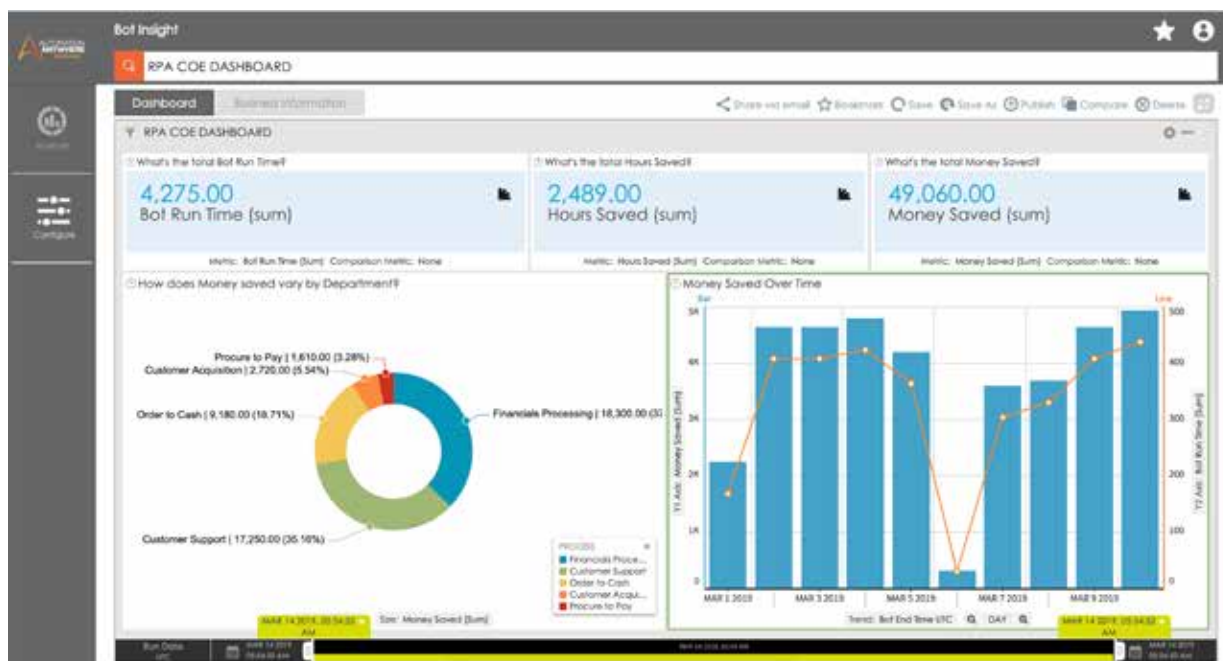

OBTENHA TRANSPARÊNCIA REAL SOBRE O DESEMPENHO DE SEUS BOTS

O Bot Insight ajuda você a monitorar e gerenciar sua força de trabalho digital sem esforços

O Bot Insight equipa você com nosso painel do "Centro de Excelência" (CoE), que monitora o ROI de seus investimentos em RPA por processo ou departamento.

Depois de implantar o Bot Insight em seu departamento, você verá instantaneamente o valor de sua RPA. Outros departamentos entrarão na fila para implantar a RPA.

Após aplicar análises a esses dados, você começará a ouvir histórias extraordinárias sobre seu negócio e, com o Bot Insight™ da Automation Anywhere, você poderá ouvir essas histórias e atuar nelas.

A análise integrada do Bot Insight dá a você respostas em tempo real que estão sempre atualizadas.

O painel do CoE exibe visualmente o ROI por departamento ou processo.