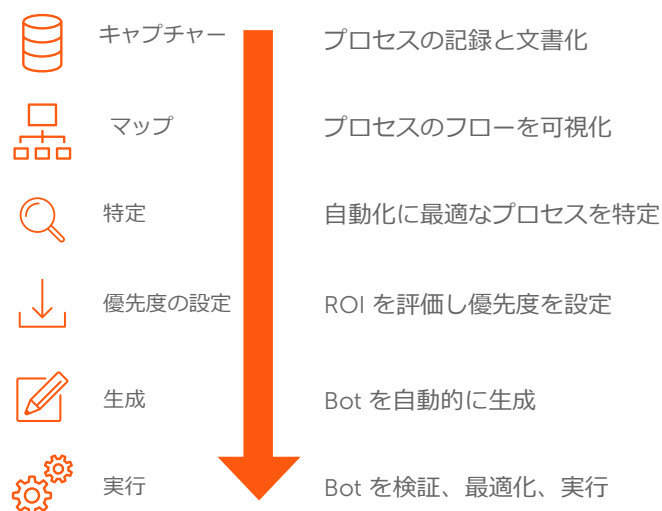

Discovery Bot

自動化プロセスを自動化する

Automation Anywhere Discovery Bot は業界をリードするインテリジェント オートメーション プラットフォームに統合された、唯一のAIによるプロセスディスカバリーソリューションです。**自動化推進の速度、スケールを格段に向上します。**

- 人の作業を記録し、反復的なビジネスプロセスを特定
- 自動化対象候補を ROI に基づき優先順位付け
- これらを自動化するソフトウェア Bot を作成

自動化プロセスを自動化する

Discovery Bot はプロセスディスカバリーから Bot の作成までの全自動化プロセスを自動化し、このような課題を有効に活用し、スケールする支援を行います。

DISCOVERY BOT の利点

RPA ROI の最大化

Discovery Bot は反復的なプロセスを特定し、対象業務の ROI を想定して算出することで、新たな自動化対象となる業務を可視化します

コンプライアンスの確保