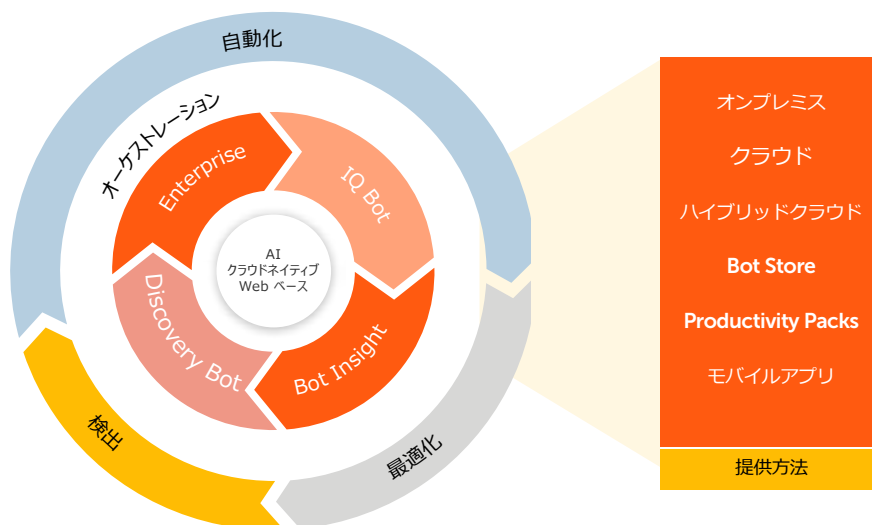

DISCOVERY BOT の利点

RPA ROI の最大化

Discovery Bot は反復的なプロセスを特定し、対象業務の ROI を想定して算出することで、新たな自動化対象となる業務を可視化します

コンプライアンスの確保

Discovery Bot はプロセスの分析担当者、ビジネスユーザー、RPA の開発者が共通の使いやすいプロセスを用いて協業するを可能にし、高度な自動化のフレームワークを提供します。

自動化のスケールアップ

Discovery Bot は、プロセスディスカバリーから Bot の作成まで、貴社の自動化の取り組みを支援し、迅速にスケールできるようにします。

包括的なインテリジェント デジタルワークフォース プラットフォームの活用

オートメーション・エニウェアは包括的なインテリジェント オートメーション プラットフォームにより自動化をすべての方にご利用いただけるようにすることで、ビジネスユーザー、IT、開発者が協業して貴社が効率的なデジタルエンタープライズに変革できるようご支援します。

オートメーション・エニウェア、ジャパン株式会社 www.automationanywhere.com/jp

☎ 03-4586-4601

🐦 @AutomationAnwJP www.linkedin.com/company/automation-anywhere contact_japan@automationanywhere.com

Copyright © 2020 Automation Anywhere, Inc. All rights reserved. Automation Anywhere, Automation Anywhere のロゴ、Go Be Great、Bot Insight、IQ Bot およびその他は、米国およびその他の国における Automation Anywhere, Inc. の登録商標または商標です。本書に記載されているその他の製品名は識別のみを目的としており、それぞれの所有者の商標の場合があります。